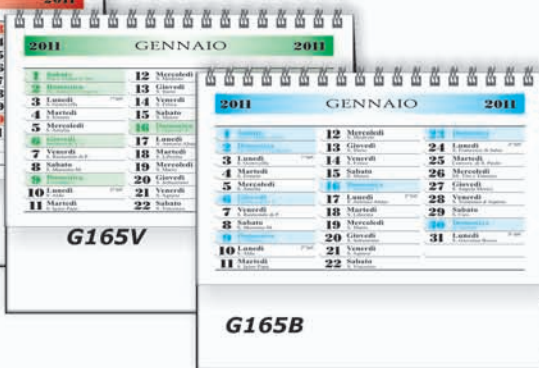

G165-Calendarietto da scrivania
con i santi f.to 16,5x14

G166B-Calendario da scrivania
multicolor cartoncino bianco f.to 16,5 x 14