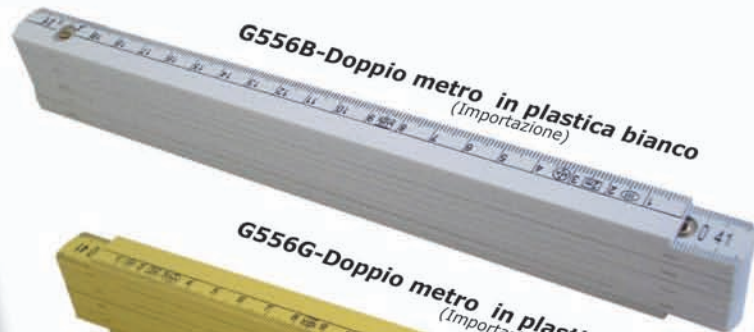

G886-Flessometro
2 mt.con moschettone

G884-Flessometro
in abs 3 mt.con luce,p.foglietti
calcolatrice e penna f.to 7x6,8x3,5

G556B-Doppio metro in plastica bianco
(importazione)

G556G-Doppio metro in plastica giallo
(importazione)