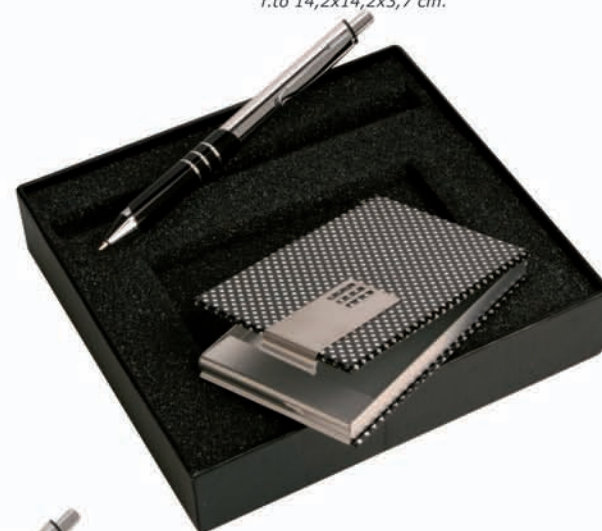

G028-Set scrittura

*Elegante confezione penna sfera in metallo
p.biglietti da visita in alluminio
f.to 14,2x14,2x3,7 cm.*