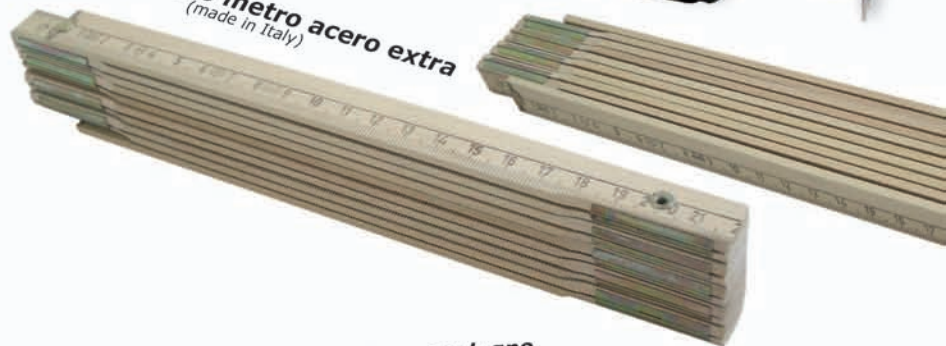

G881-Flessometro
Gommato 5 mt.nastro 19 mm.

G882-Flessometro
Gommato 5 mt.nastro 25 mm.

G880-Flessometro
Gommato 3 mt. nastro 19 mm.

G555 - Doppio metro acero extra
(made in Italy)

G911-Doppio metro legno
bianco super (made in Europa)