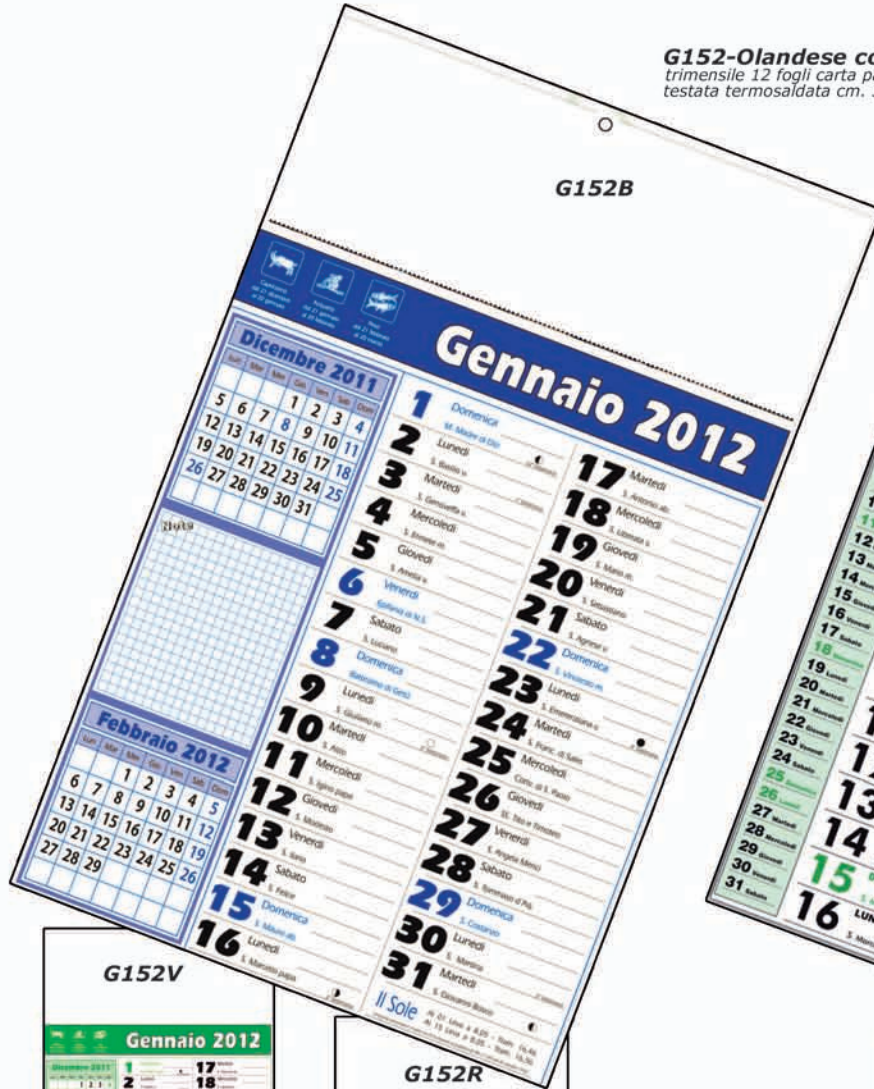

G152-Olandese con note
trimensile 12 fogli carta patinata,
testata termosaldada cm. 31x48