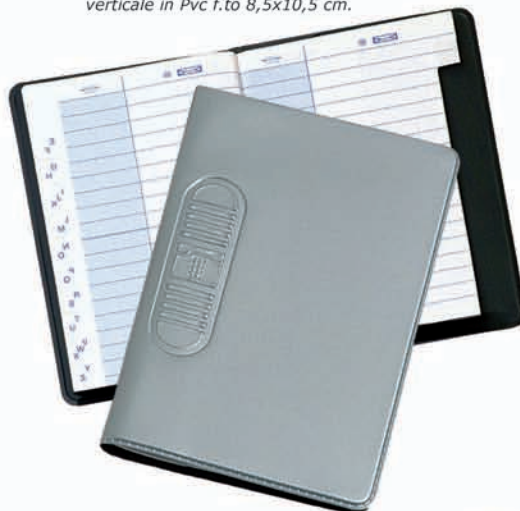

G186-Blitz
in Tam f.to cm.7,5x14