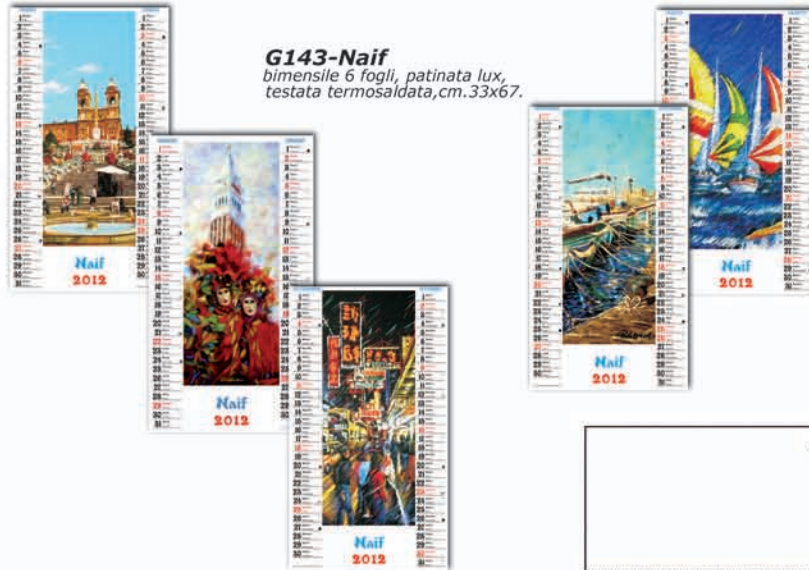

G114-Costiere
bimensile 6 fogli, patinata lux,
testata termosaldata, cm. 32x50.

G116-Scommesse sport
bimensile 6 fogli, patinata lux,
testata termosaldata, cm. 32x50.

G143-Naif
bimensile 6 fogli, patinata lux,
testata termosaldata, cm. 33x67.