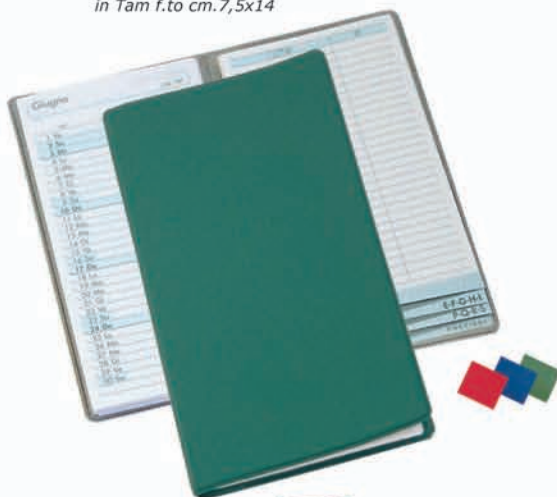

G045-Agendina
settimanale in simipelle
f.to 9x16