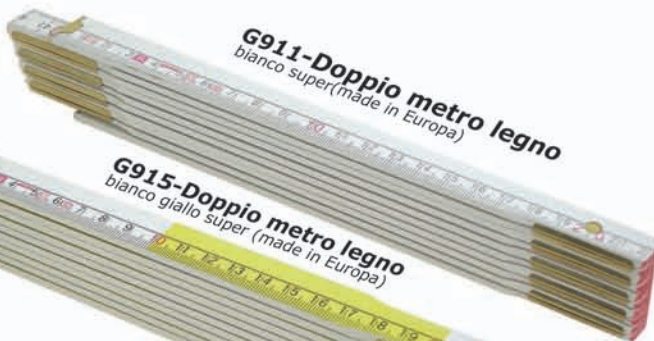

G881-Flessometro
Gommato 5 mt.nastro 19 mm.

G882-Flessometro
Gommato 5 mt.nastro 25 mm.

G880-Flessometro
Gommato 3 mt. nastro 19 mm.

G555 - Doppio metro acero extra
(made in Italy)

G911-Doppio metro legno
bianco super (made in Europa)