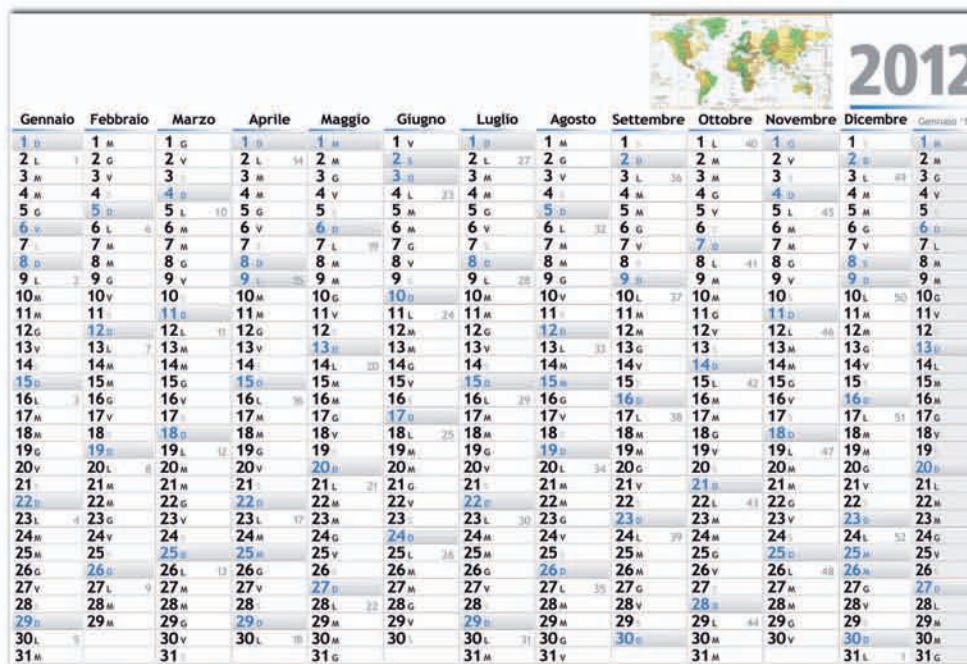

G174-Planning
da scrivania
f.to cm. 43x31

G134-Poster Annuale
gr.170 plastificato f.to 100x70cm