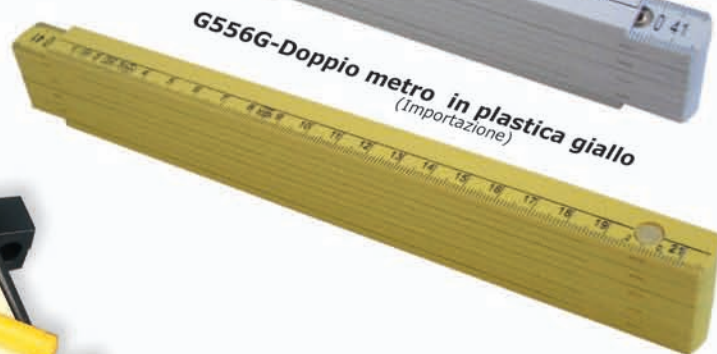

G886-Flessometro
2 mt.con moschettone

G884-Flessometro
in abs 3 mt.con luce,p.foglietti
calcolatrice e penna f.to 7x6,8x3,5

G556B-Doppio metro in plastica bianco
(importazione)

G556G-Doppio metro in plastica giallo
(importazione)