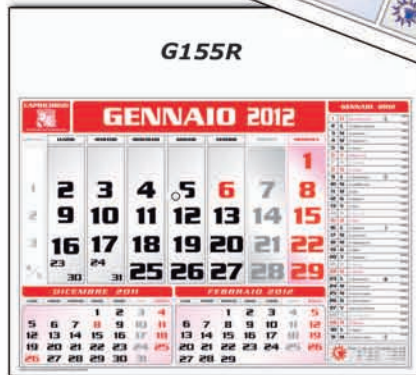

Olandese Passafoglio
 Trimensile 12 fg., carta uso mano, testata
 incollata, f.to 31x53 cm
 colori: rosso, verde o blu

G154-Trittico incollato
12 fogli, carta patinata, trimensile,
cursore a parte, f.to 33x79