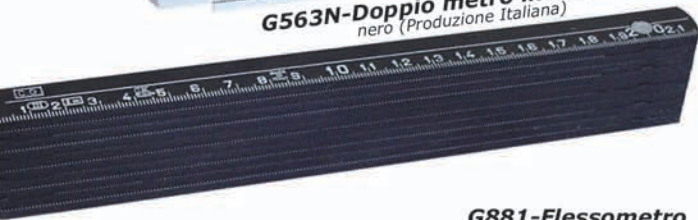

G885-Flessometro
in abs 3 mt.con livella,foglietti
e mini matita f.to 8x6x2,2

G563G-Doppio metro in ABS
giallo (Produzione Italiana)

G563B-Doppio metro in ABS
bianco (Produzione Italiana)

G563N-Doppio metro in ABS
nero (Produzione Italiana)